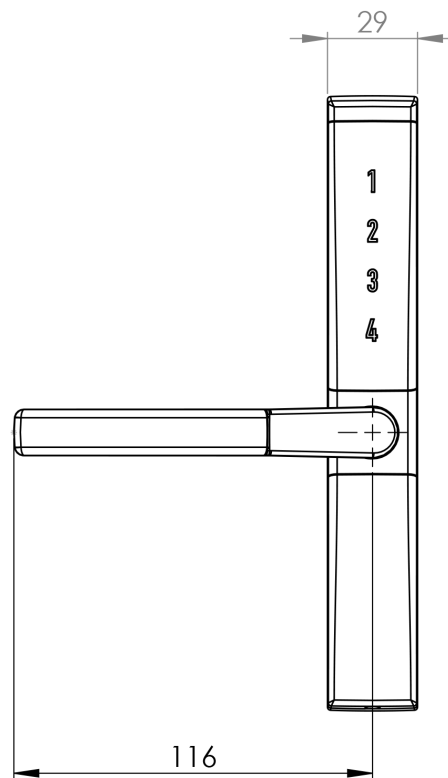

VISION HOME DIGITAL HANDLE FALLKOLV RIGHT

ÄHNLICHE PRODUKTE

Ähnliche Produkte:

Use the Index Code at [industrilas.com](https://www.industrilas.com)

Bestell-Nr.	Oberfläche	Standards	Handle type	Shaft, diameter	Shaft, length	Product type
7404-04400-07043	Chrome matt	SS-3620:2017 klass B	Latch bolt right	7 mm	43 mm	Digital
7404-04400-07060	Chrome matt	SS-3620:2017 klass B	Latch bolt right	7 mm	60 mm	Digital
7404-04400-07110	Chrome matt	SS-3620:2017 klass B	Latch bolt right	7 mm	110 mm	Digital
7404-04400-08043	Chrome matt	SS-3620:2017 klass B	Latch bolt right	8 mm	43 mm	Digital
7404-04400-08060	Chrome matt	SS-3620:2017 klass B	Latch bolt right	8 mm	60 mm	Digital
7404-04400-08110	Chrome matt	SS-3620:2017 klass B	Latch bolt right	8 mm	110 mm	Digital
7406-04600-07043	Schwarzem Strukturlack pulverbeschichtet	SS-3620:2017 klass B	Latch bolt right	7 mm	43 mm	Digital
7406-04600-07060	Schwarzem Strukturlack pulverbeschichtet	SS-3620:2017 klass B	Latch bolt right	7 mm	60 mm	Digital
7406-04600-07110	Schwarzem Strukturlack pulverbeschichtet	SS-3620:2017 klass B	Latch bolt right	7 mm	110 mm	Digital
7406-04600-08043	Schwarzem Strukturlack pulverbeschichtet	SS-3620:2017 klass B	Latch bolt right	8 mm	43 mm	Digital
7406-04600-08060	Schwarzem Strukturlack pulverbeschichtet	SS-3620:2017 klass B	Latch bolt right	8 mm	60 mm	Digital
7406-04600-08110	Schwarzem Strukturlack pulverbeschichtet	SS-3620:2017 klass B	Latch bolt right	8 mm	110 mm	Digital